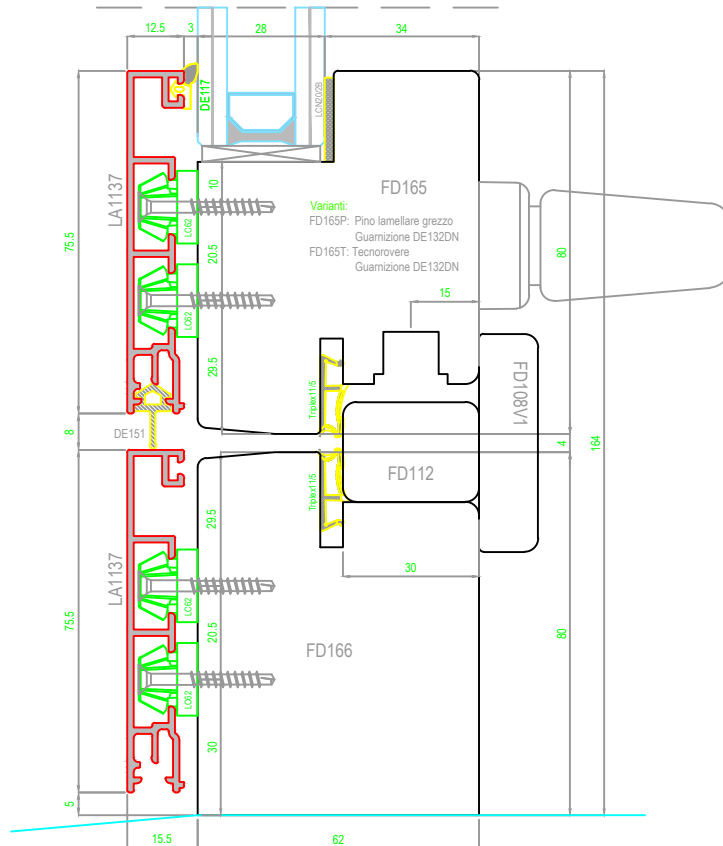

NOTE:

Il presente calcolo è stato effettuato sulla base delle normative di seguito riportate a puro titolo di analisi e verifica interna. Il risultato reale potrà essere certificato solamente da un istituto notificato.

Uniform spa non può assumersi alcuna responsabilità per i valori in esso riportati.

Normative di riferimento: UNI EN 10077/1-2007, UNI EN 10077/2-2012, UNI EN 10456-2008, EN ISO 673-2011.

Calcolo su bilico orizzontale 1230x1480mm

Livrea 45°

Livrea - Bilico orizzontale

Scala 0.6:1

- (IT) Sezione verticale bilico orizzontale
- (DE) Vertikalschnitt Schwingflügel
- (ES) Sección vertical de basculante horizontal
- (FR) Coupe verticale fenêtre basculante
- (UK) Vertical section of the horizontal pivot window