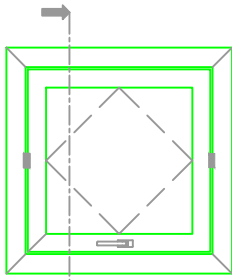

Livrea 45°

Livrea - Bilico orizzontale

Scala 0.6:1

- (IT) Sezione verticale bilico orizzontale
- (DE) Vertikalschnitt Schwingflügel
- (ES) Sección vertical de basculante horizontal
- (FR) Coupe verticale fenêtre basculante
- (UK) Vertical section of the horizontal pivot window