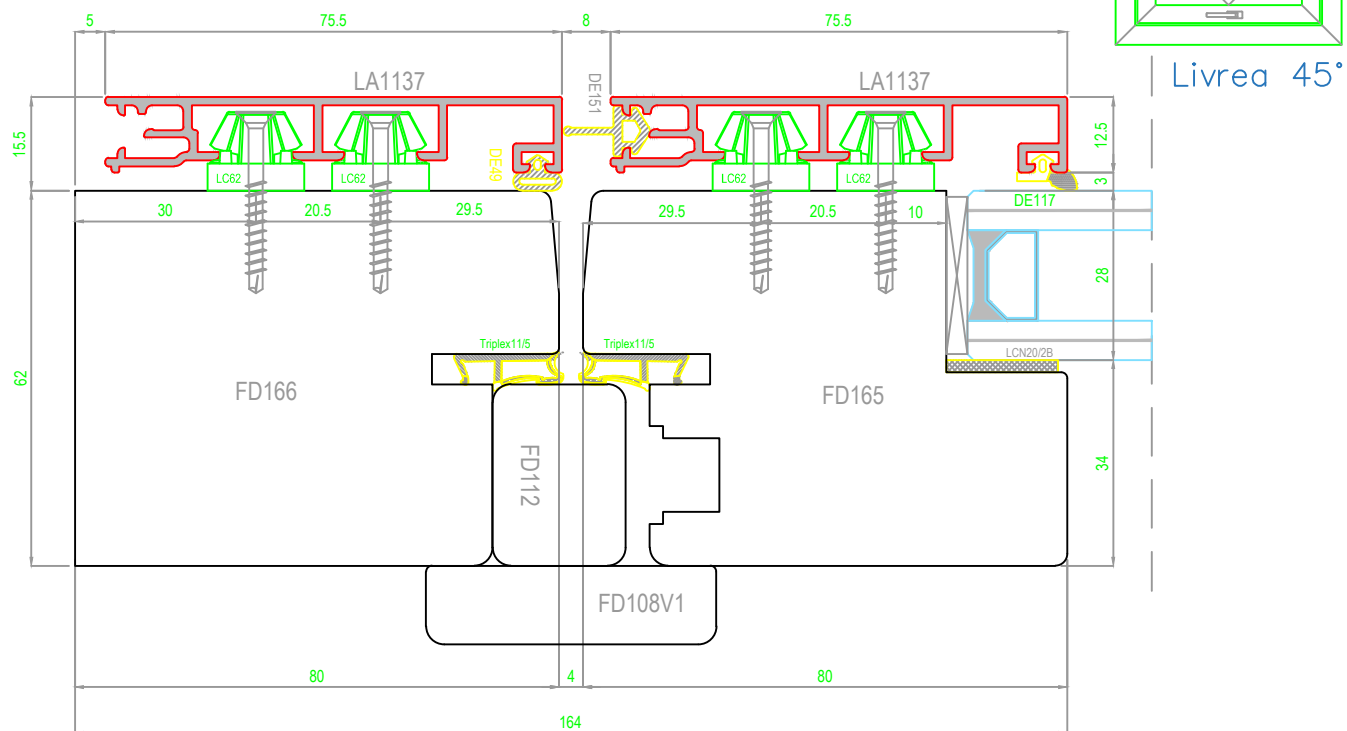

Uniform spa non può assumersi alcuna responsabilità per i valori in esso riportati.

Normative di riferimento: UNI EN 10077/1-2007, UNI EN 10077/2-2012, UNI EN 10456-2008, EN ISO 673-2011.

Calcolo su bilico orizzontale 1230x1480mm

Livrea 45°

Livrea - Bilico orizzontale

Scala 0.6:1

- (IT) Sezione verticale bilico orizzontale
- (DE) Vertikalschnitt Schwingflügel
- (ES) Sección vertical de basculante horizontal
- (FR) Coupe verticale fenêtre basculante
- (UK) Vertical section of the horizontal pivot window

Livrea - Bilico orizzontale

PAVANELLO
WINDOW DESIGN

Scala 0.8:1

4

- (IT) Sezione orizzontale bilico orizzontale
- (DE) Horizontalschnitt Schwingflügel
- (ES) Sección horizontal de basculante horizontal
- (FR) Coupe horizontale fenêtre basculante
- (UK) Horizontal section of the horizontal pivot window

Livrea 45°

Livrea - Bilico orizzontale

PAVANELLO
WINDOW DESIGN

Scala 0.6:1

5

- (IT) Sezione orizzontale bilico orizzontale
- (DE) Horizontalschnitt Schwingflügel
- (ES) Sección horizontal de basculante horizontal
- (FR) Coupe horizontale fenêtre basculante
- (UK) Horizontal section of the horizontal pivot window