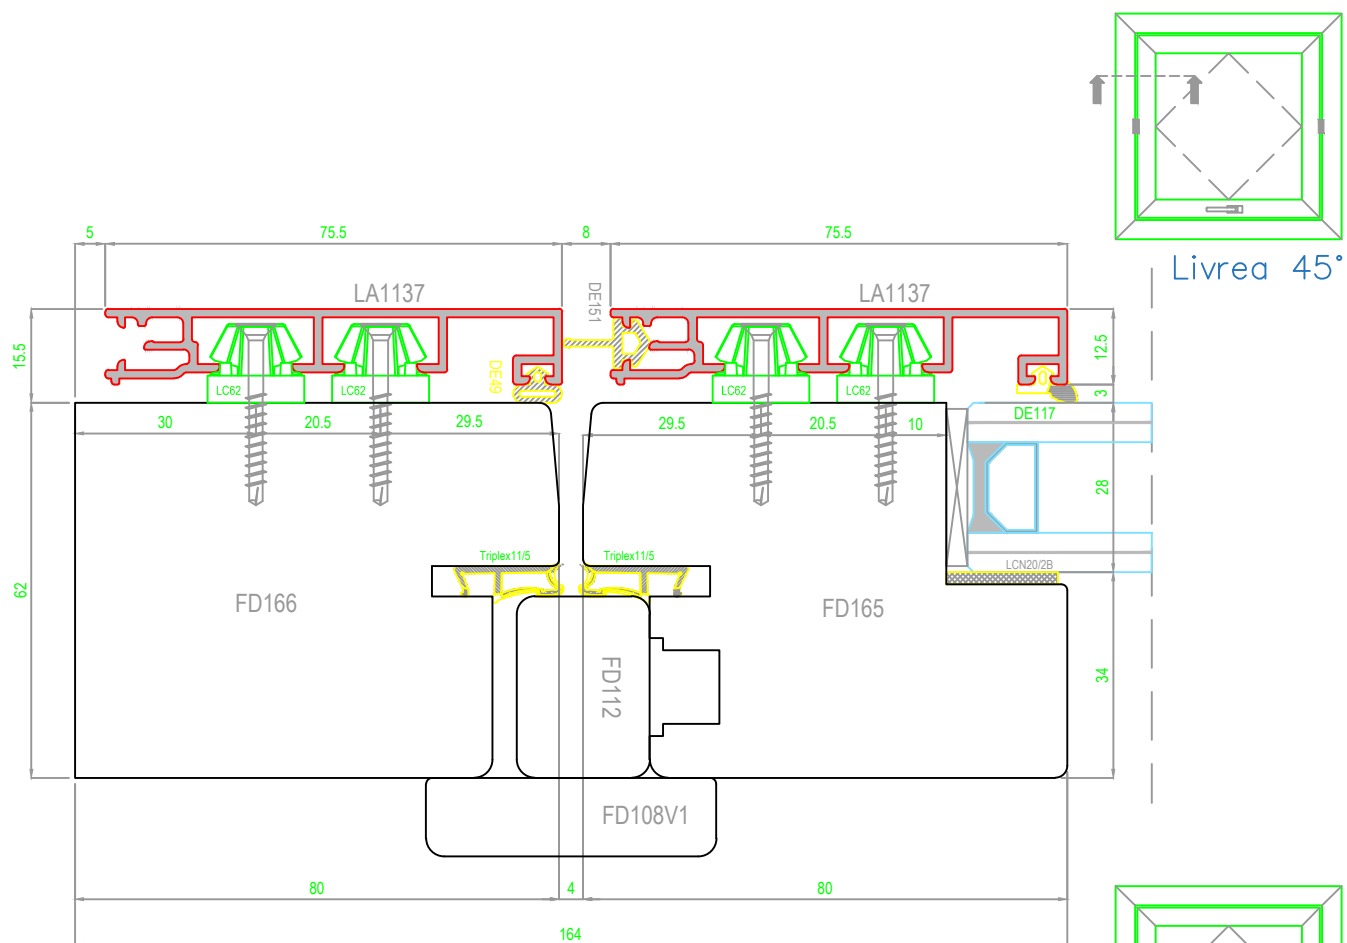

Uniform spa non può assumersi alcuna responsabilità per i valori in esso riportati.

Normative di riferimento: UNI EN 10077/1-2007, UNI EN 10077/2-2012, UNI EN 10456-2008, EN ISO 673-2011.

Calcolo su bilico orizzontale 1230x1480mm

Livrea 45°

Livrea - Bilico orizzontale

Scala 0.6:1

- (IT) Sezione verticale bilico orizzontale
- (DE) Vertikalschnitt Schwingflügel
- (ES) Sección vertical de basculante horizontal
- (FR) Coupe verticale fenêtre basculante
- (UK) Vertical section of the horizontal pivot window

Livrea - Bilico orizzontale

PAVANELLO
WINDOW DESIGN

Scala 0.8:1

4

- (IT) Sezione orizzontale bilico orizzontale
- (DE) Horizontalschnitt Schwingflügel
- (ES) Sección horizontal de basculante horizontal
- (FR) Coupe horizontale fenêtre basculante
- (UK) Horizontal section of the horizontal pivot window