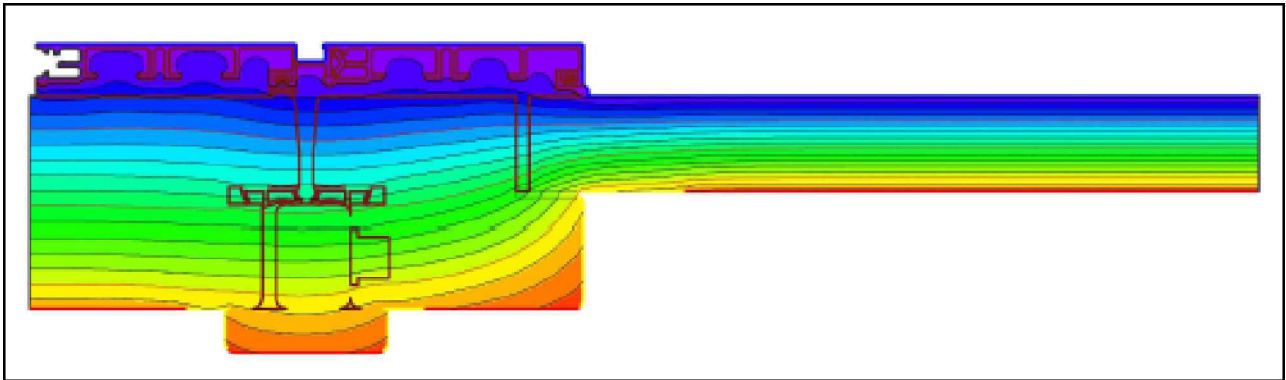

Livrea 45°
Bilico orizzontale
Agg. 21.07.2017

Tabelle per il calcolo trasmittanza termica U_f/U_w

U_f Legno tenero(Soft Wood)= 1.3 W/m²K

U_f Legno duro(Hard Wood)= 1.6 W/m²K

Legno tenero(Soft wood)			
U _g	ψ_g		
	0,04		0,06
1,0	U _w	1,2	U _w 1,3
1,1	U _w	1,3	U _w 1,3
1,2	U _w	1,3	U _w 1,4
1,3	U _w	1,4	U _w 1,4
1,4	U _w	1,4	U _w 1,5
1,5	U _w	1,5	U _w 1,5
1,6	U _w	1,6	U _w 1,6
1,7	U _w	1,6	U _w 1,7
1,8	U _w	1,7	U _w 1,7