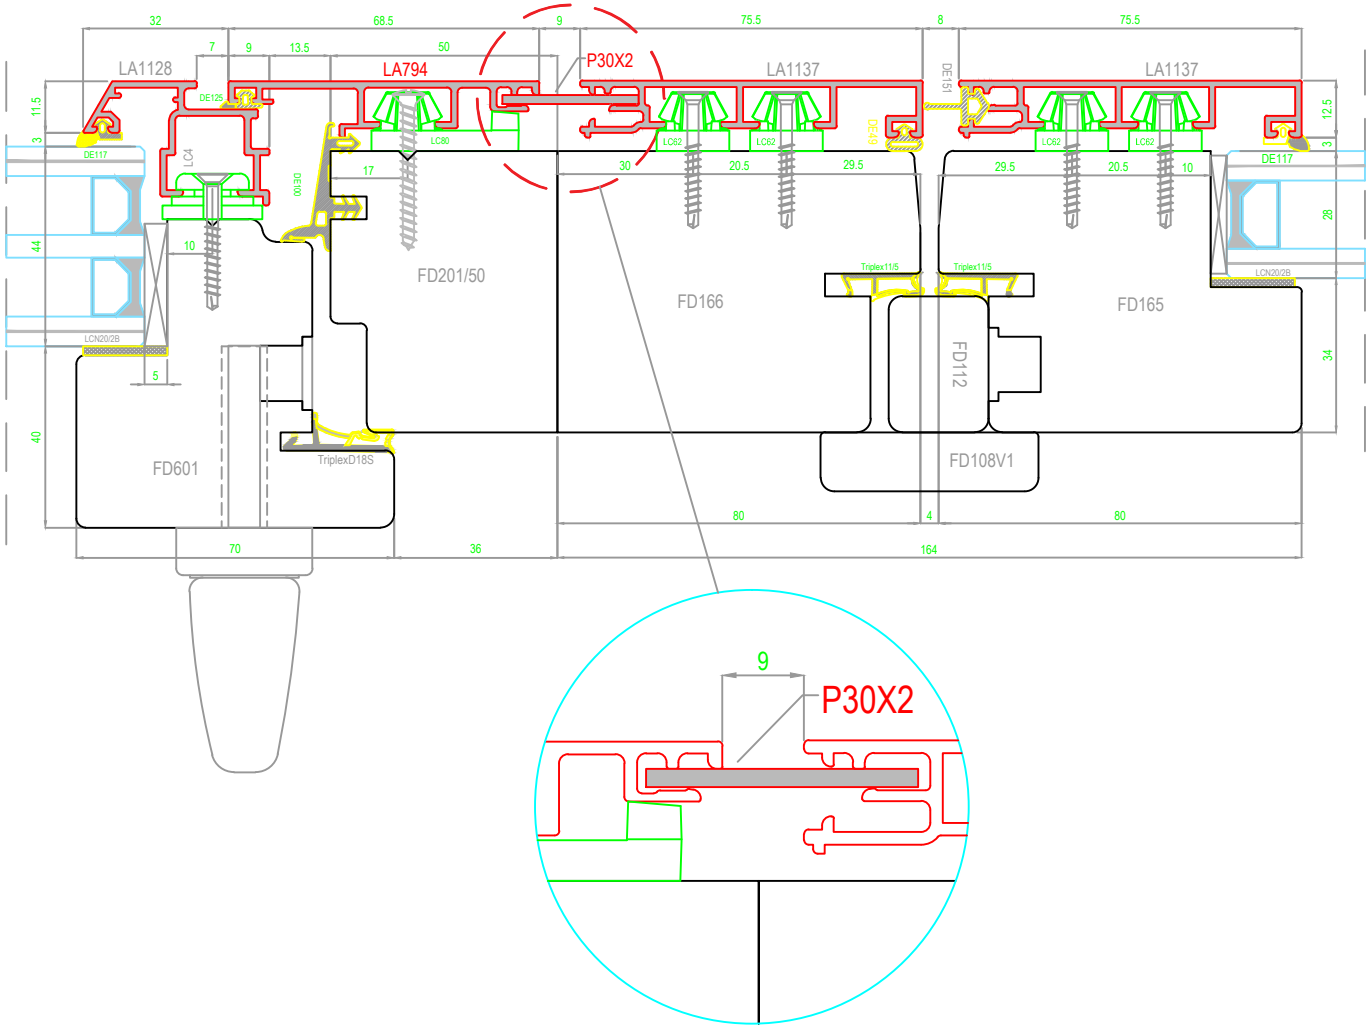

Uniform spa non può assumersi alcuna responsabilità per i valori in esso riportati.

Normative di riferimento: UNI EN 10077/1-2007, UNI EN 10077/2-2012, UNI EN 10456-2008, EN ISO 673-2011.

Calcolo su bilico orizzontale 1230x1480mm

Livrea 45°

Livrea - Bilico orizzontale

Scala 0.6:1

- (IT) Sezione verticale bilico orizzontale
- (DE) Vertikalschnitt Schwingflügel
- (ES) Sección vertical de basculante horizontal
- (FR) Coupe verticale fenêtre basculante
- (UK) Vertical section of the horizontal pivot window

Livrea - Bilico orizzontale

PAVANELLO
WINDOW DESIGN

Scala 0.8:1

4

- (IT) Sezione orizzontale bilico orizzontale
- (DE) Horizontalschnitt Schwingflügel
- (ES) Sección horizontal de basculante horizontal
- (FR) Coupe horizontale fenêtre basculante
- (UK) Horizontal section of the horizontal pivot window

Livrea 45°

Livrea - Bilico orizzontale

PAVANELLO
WINDOW DESIGN

Scala 0.6:1

5

- (IT) Sezione orizzontale bilico orizzontale
- (DE) Horizontalschnitt Schwingflügel
- (ES) Sección horizontal de basculante horizontal
- (FR) Coupe horizontale fenêtre basculante
- (UK) Horizontal section of the horizontal pivot window