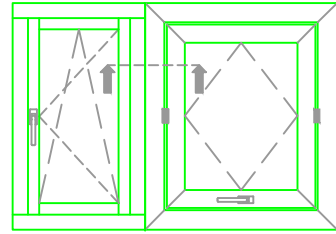

Livrea 45°

Livrea - Bilico orizzontale

Scala 0.6:1

- (IT) Sezione verticale bilico orizzontale
- (DE) Vertikalschnitt Schwingflügel
- (ES) Sección vertical de basculante horizontal
- (FR) Coupe verticale fenêtre basculante
- (UK) Vertical section of the horizontal pivot window

Livrea - Bilico orizzontale

PAVANELLO
WINDOW DESIGN

Scala 0.8:1

4

- (IT) Sezione orizzontale bilico orizzontale
- (DE) Horizontalschnitt Schwingflügel
- (ES) Sección horizontal de basculante horizontal
- (FR) Coupe horizontale fenêtre basculante
- (UK) Horizontal section of the horizontal pivot window