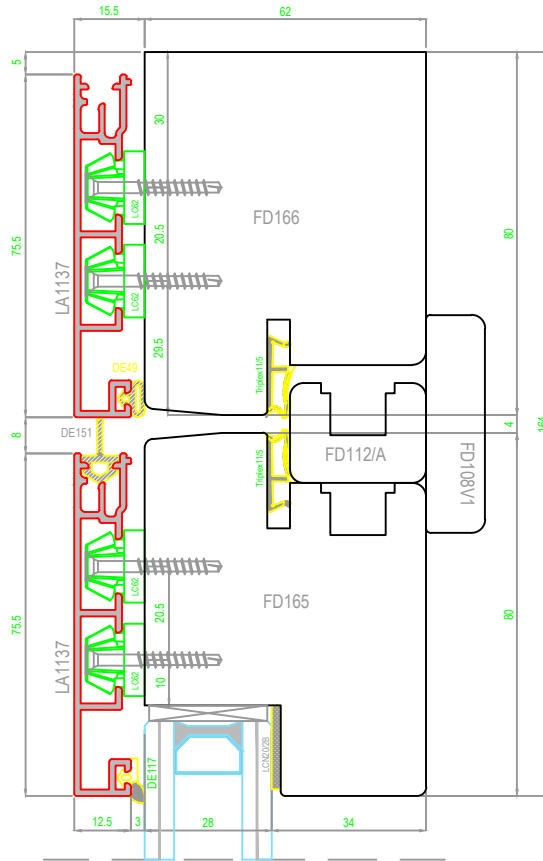

Uniform spa non può assumersi alcuna responsabilità per i valori in esso riportati.

Normative di riferimento: UNI EN 10077/1-2007, UNI EN 10077/2-2012, UNI EN 10456-2008, EN ISO 673-2011.

Calcolo su bilico orizzontale 1230x1480mm

Livrea 45°

Livrea - Bilico orizzontale

Scala 0.6:1

- (IT) Sezione verticale bilico orizzontale
- (DE) Vertikalschnitt Schwingflügel
- (ES) Sección vertical de basculante horizontal
- (FR) Coupe verticale fenêtre basculante
- (UK) Vertical section of the horizontal pivot window